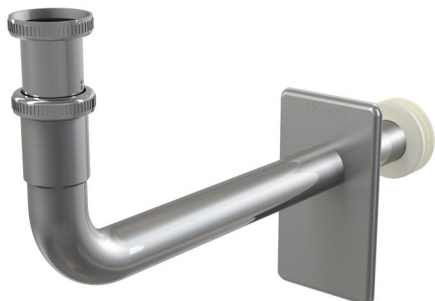

A438

Kovové koleno DN32, 5/4" matica

Použitie

Pre prepojenie medzi podomietkovým sifónom a umývadlom

Vlastnosti

- Krycia nerezová doska 80×145 mm
- Materiál: pochrómovaný kov
- Možnosť výškoveho nastavenia
- Napojenie na sifón A45B, A45C
- Určené na použitie s podomietkovými sifónmi A45B, A45C
- Zvýšená odolnosť proti poškrabaniu

Rozsah dodávky

- Kovová trubica
- Krytka z nerezú
- Manžeta
- Matica pre pripojenie umývadlovej výpuste 5/4"

Objednací kód, Logistické informácie

Kód	EAN	Hmotnosť (kus balenie paleta)	Rozmer (kus balenie)	Množstvo (balenie paleta)
A438	8595580511371	0,43 6,43 200,0 kg	300×70×190 590×390×240 mm	15 420 ks