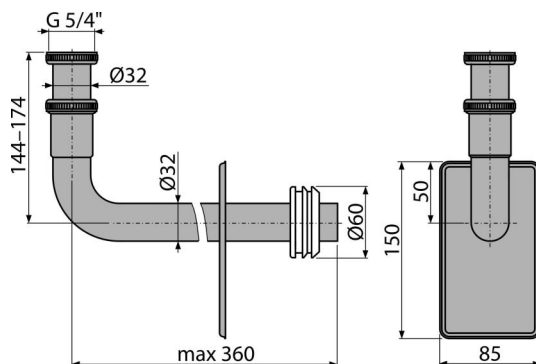

A438

Kovové koleno DN32, 5/4" matica

Použitie

Pre prepojenie medzi podomietkovým sifónom a umývadlom

Vlastnosti

- Krycia nerezová doska 80×145 mm
- Materiál: pochrómovaný kov
- Možnosť výškoveho nastavenia
- Napojenie na sifón A45B, A45C
- Určené na použitie s podomietkovými sifónmi A45B, A45C
- Zvýšená odolnosť proti poškrabaniu

Rozsah dodávky

- Kovová trubica
- Krytka z nerezú
- Manžeta
- Matica pre pripojenie umývadlovej výpuste 5/4"

Objednací kód, Logistické informácie

Kód	EAN	Hmotnosť (kus balenie paleta)	Rozmer (kus balenie)	Množstvo (balenie paleta)
A438	8595580511371	0,43 6,43 200,0 kg	300×70×190 590×390×240 mm	15 420 ks