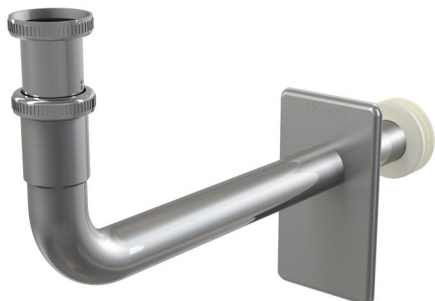

A438

Metalno koleno DN32, 5/4" matica

Primena

Za vezu između skrivenog sifona i umivaonika

Karakteristike

- Materijal: hromirani metal
- Mogućnost podešavanja visine
- Priključak na sifone A45B, A45C
- Dizajniran za upotrebu sa skrivenim sifonima A45B, A45C
- Velika otpornost na ogrebotine

Obim isporuke

- Poklopac od nerđajućeg čelika
- Okovratnik
- Matica za spajanje odvoda umivaonika 5/4 "

Broj porudžbine, Logističke informacije

Šifra	EAN	Težina (komad pakovanje paleta)	Dimenzije (komad paleta)	Količina (pakovanje paleta)
A438	8595580511371	0,43 6,43 200,0 kg	300×70×190 590×390×240 mm	15 420 kom