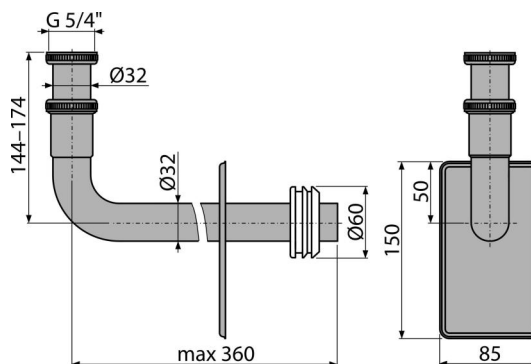

A438

Metalno koleno DN32, 5/4" matica

Primena

Za vezu između skrivenog sifona i umivaonika

Karakteristike

- Materijal: hromirani metal
- Mogućnost podešavanja visine
- Priključak na sifone A45B, A45C
- Dizajniran za upotrebu sa skrivenim sifonima A45B, A45C
- Velika otpornost na ogrebotine

Obim isporuke

- Poklopac od nerđajućeg čelika
- Okovratnik
- Matica za spajanje odvoda umivaonika 5/4 "

Broj porudžbine, Logističke informacije

Šifra	EAN	Težina (komad pakovanje paleta)	Dimenzije (komad paleta)	Količina (pakovanje paleta)
A438	8595580511371	0,43 6,43 200,0 kg	300×70×190 590×390×240 mm	15 420 kom