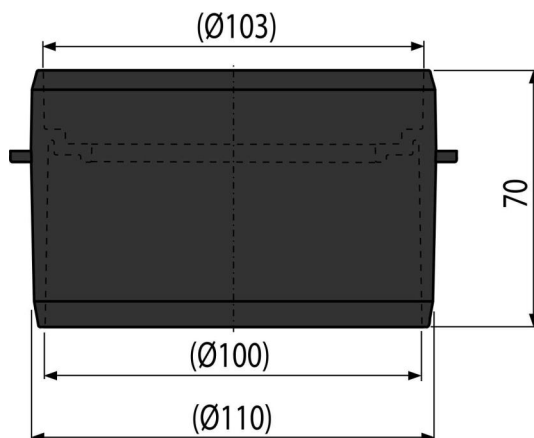

AVZ-P001

Hrdlo pro napojení na odpad DN110

Použití

Pro napojení odpadu Ø110 mm
Pro venkovní žlaby

Vlastnosti

- Lze přichytit k tělu žlabu pomocí dvou vrutů
- Materiál s UV stabilizátorem proti stárnutí, blednutí a degradaci plastu
- Materiál: polypropylen plněný mastkem odolný proti mechanickému, chemickému a tepelnému poškození
- Slouží k vertikálnímu napojení žlabu na odpadní systém Ø110 mm

Rozsah dodávky

- Fixační vrut 3,5×13 – 2 ks
- Hrdlo

Objednací kód, Logistické informace

Kód	EAN	Hmotnost (kus balení paleta)	Rozměr (kus balení)	Množství (balení paleta)
AVZ-P001	8595580511470	0,13 6,32 121,0 kg	115×115×70 590×390×240 mm	50 800 ks