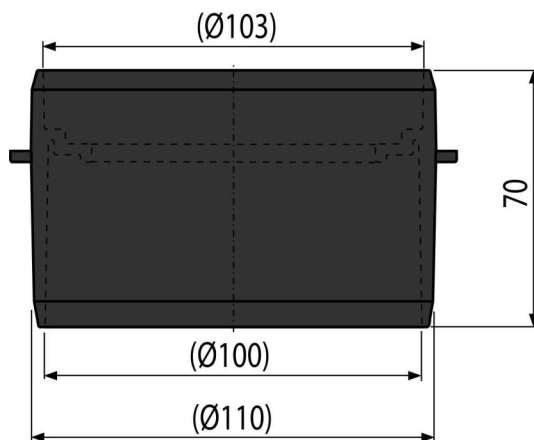

AVZ-P001

Hrdlo pre napojenie na odpad DN110

Použitie

Pre napojenie odpadu Ø110 mm
Pre vonkajšie žľaby

Vlastnosti

- Možno prichytiť k telu žľabu pomocou dvoch vrtov
- Materiál s UV stabilizátorom proti starnutiu, blednutiu a degradácii plastu
- Materiál: polypropylén plnený mastencom odolný proti mechanickému, chemickému a tepelnému poškodeniu
- Slúži k vertikálnemu napojeniu žľabu na odpadový systém Ø110 mm

Rozsah dodávky

- Fixačný vrt 3,5×13 – 2 ks
- Hrdlo

Objednací kód, Logistické informácie

Kód	EAN	Hmotnosť (kus balenie paleta)	Rozmer (kus balenie)	Množstvo (balenie paleta)
AVZ-P001	8595580511470	0,13 6,32 121,0 kg	115×115×70 590×390×240 mm	50 800 ks