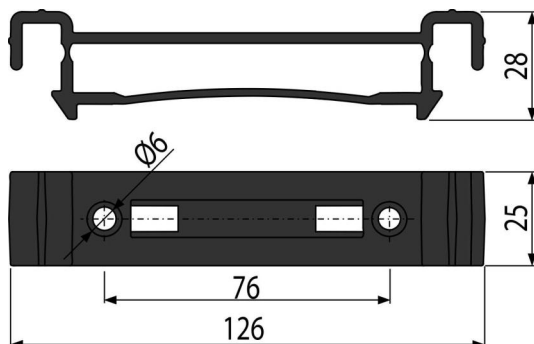

AVZ-P002

Zámek žlabu AVZ102-R102

**Použití**

Pro fixaci roštu ve žlabu

Pro venkovní žlab AVZ102-R102

Vlastnosti

- Fixuje rošt ve žlabu, aby nebyl jednoduše demontovatelný
- Materiál s UV stabilizátorem proti stárnutí, blednutí a degradaci plastu
- Materiál: polypropylen plněný mastkem odolný proti mechanickému, chemickému a tepelnému poškození

Rozsah dodávky

- Zámek

Objednací kód, Logistické informace

Kód	EAN	Hmotnost (kus balení paleta)	Rozměr (kus balení)	Množství (balení paleta)
AVZ-P002	8595580511494	0,01 0,01 - kg	127x25x30 mm	1 - ks

Záruky

2/2 roky *

Celní kód

39269097