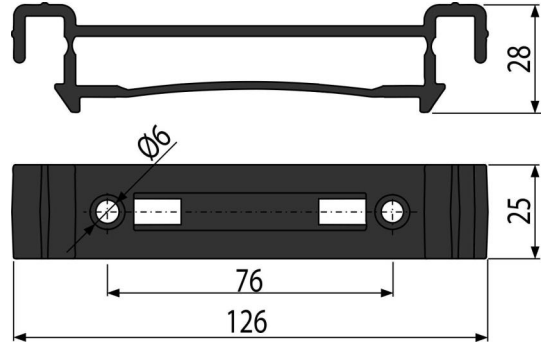

AVZ-P002

Schloss des Rinnenrostes AVZ102-R102

Anwendung

Für die Befestigung des Rostes in der Rinne
Für Entwässerungsrinne AVZ102-R102

Eigenschaften

- Befestigt den Rost in der Rinne, damit dieser nicht leicht ausbaubar wird
- Material mit UV-Stabilisator gegen Alterung, Ausbleichen und Abbau des Kunststoffes
- Material: Polypropylen gefüllt mit Talkum, beständig gegen mechanischen, chemischen und thermischen Beschädigungen

Verpackungsinhalt

- Schloss

Bestellnummer, Logistische Informationen

Code	EAN	Gewicht (stück menge palette)	Maße (stück menge)	Verpackung (menge palette)
AVZ-P002	8595580511494	0,01 0,01 - kg	127x25x30 mm	1 - Stk.