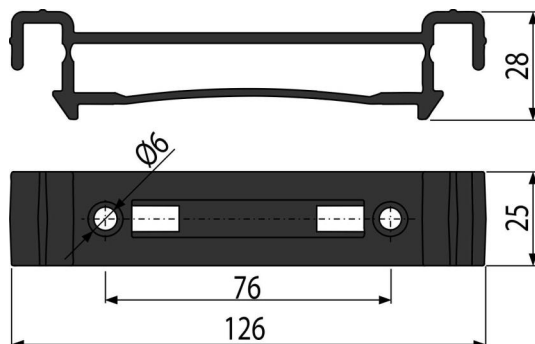

AVZ-P002

Zámok žlabu AVZ102-R102

Použitie

Pre fixáciu roštu v žľabe

Pre vonkajší žľab AVZ102-R102

Vlastnosti

- Fixuje rošt v žľabe, aby nebol jednoducho demontovateľný
- Materiál s UV stabilizátorom proti starnutiu, blednutiu a degradácii plastu
- Materiál: polypropylén plnený mastencom odolný proti mechanickému, chemickému a tepelnému poškodeniu

Rozsah dodávky

- Zámok

Objednací kód, Logistické informácie

Kód	EAN	Hmotnosť (kus balenie paleta)	Rozmer (kus balenie)	Množstvo (balenie paleta)
AVZ-P002	8595580511494	0,01 0,01 - kg	127x25x30 mm	1 - ps

Záruky