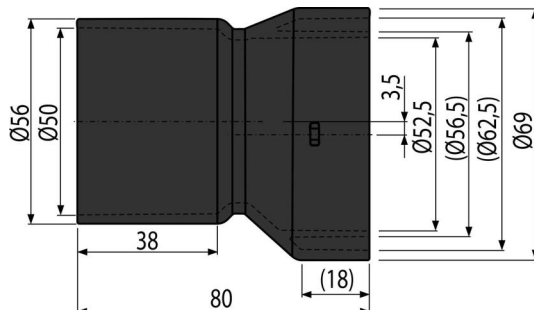

AVZ-P003

Adaptér napojení bočního přítoku DN50

Použití

Pro napojení bočního přítoku Ø50 mm
Pro venkovní žlaby

Vlastnosti

- Lze přichytit k tělu žlabu pomocí dvou vrtů
- Materiál s UV stabilizátorem proti stárnutí, blednutí a degradaci plastu
- Materiál: polypropylen plněný mastkem odolný proti mechanickému, chemickému a tepelnému poškození
- Slouží k přívodu vody do žlabu

Rozsah dodávky

- Adaptér Ø50 mm
- Fixační vrt 3,5×13 – 2 ks

Objednací kód, Logistické informace

Kód	EAN	Hmotnost (kus balení paleta)	Rozměr (kus balení)	Množství (balení paleta)
AVZ-P003	8595580511517	0,06 3,19 71,0 kg	80×70×70 590×390×240 mm	50 800 ks