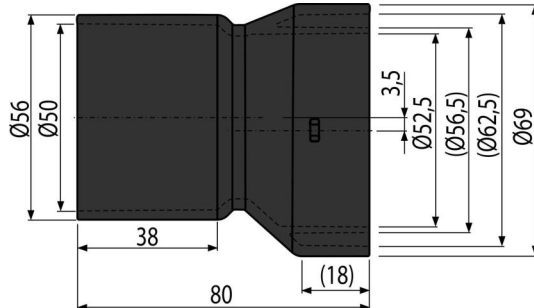

AVZ-P003

გვერდითი გადინების დამაკავშირებელი DN50

განმარტება

გვერდითი გადინების დაერთებისთვის განკუთვნილი გადაწყვენი Ø50 სანიაღვრე არხები

დამახასიათებელი

- ასევე შეიძლება ორი შურუპის დახმარებით დაფიქსირდეს არხის კორპუსთან
- მასალა ულტრაიისფერი გამოსხივების სტაბილიზატორით, ფერის დაკარგვის, პლასტმასის დაძველების და პლასტიკის დეგრადაციის სანინალმდეგო
- მასალა: ტალკით გამდიდრებული პოლიპროპილენი, მდგრადია მექანიკური, ქიმიური და თერმული დაზიანებისადმი
- გამოიყენება წყლის ნაკადის არხთან დასაკავშირებლად

კომპლექტის შემადგენლობა

- ადაპტერი Ø50 მმ

შეკვითის ნომერი, ლოგისტიკური ინფორმაცია

კოდი	EAN	წონა (კალი შეფუთვა პლატაზე)	ზომები (კალი შეფუთვა)	რაოდენობა (შეფუთვა პლატა)
AVZ-P003	8595580511517	0,06 3,19 71,0 კგ	80×70×70 590×390×240 მმ	50 800 (კალი)