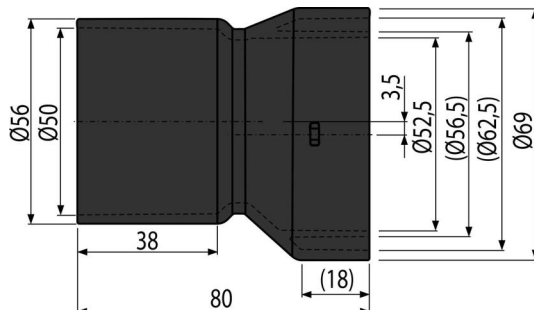

AVZ-P003

Adaptér napojenia bočného prítoku DN50

Použitie

Pre napojenie bočného prítoku Ø50 mm
Pre vonkajšie žľaby

Vlastnosti

- Možno prichytiť k telu žľabu pomocou dvoch vrtov
- Materiál s UV stabilizátorom proti starnutiu, blednutiu a degradácii plastu
- Materiál: polypropylén plnený mastencom odolný proti mechanickému, chemickému a tepelnému poškodeniu
- Slúži k prívodu vody do žľabu

Rozsah dodávky

- Adaptér Ø50 mm
- Fixačný vrut 3,5×13 – 2 ks

Objednací kód, Logistické informácie

Kód	EAN	Hmotnosť (kus balenie paleta)	Rozmer (kus balenie)	Množstvo (balenie paleta)
AVZ-P003	8595580511517	0,06 3,19 71,0 kg	80×70×70 590×390×240 mm	50 800 ks