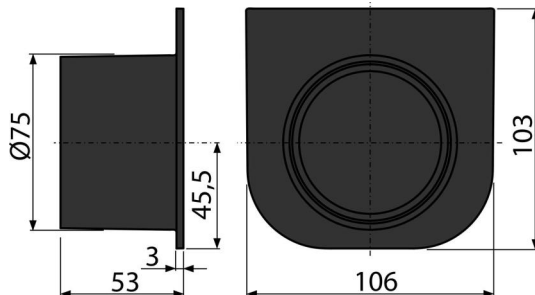

### Použitie

- Pre napojenie prítoku Ø75 mm
- Pre vonkajšie žľaby
- Pre zaslepenie vonkajších žľabov

### Rozsah dodávky

- Čelo s prítokom Ø75 mm