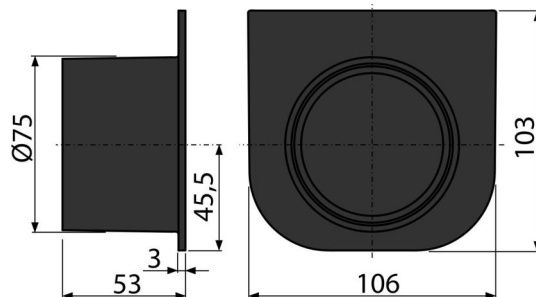

AVZ-P004

Čelo pre zaslepenie žlabu s prítokom DN75

Použitie

- Pre napojenie prítoku Ø75 mm
- Pre vonkajšie žľaby
- Pre zaslepenie vonkajších žľabov

Vlastnosti

- Materiál s UV stabilizátorom proti starnutiu, blednutiu a degradácii plastu
- Materiál: polypropylén plnený mastencom odolný proti mechanickému, chemickému a tepelnému poškodeniu

Rozsah dodávky

- Čelo s prítokom Ø75 mm

Objednací kód, Logistické informácie

Kód	EAN	Hmotnosť (kus balenie paleta)	Rozmer (kus balenie)	Množstvo (balenie paleta)
AVZ-P004	8595580511555	0,07 3,45 75,2 kg	106x103x53 590x390x240 mm	50 800 ks