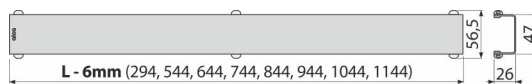

DESIGN-300LN

Решетка за линеен сифон, полирана неръждаема стомана

Приложение

За ALCА линейни подови сифони APZ6, APZ106, APZ1006, APZ1106, APZ16,

APZ116, APZ1016, APZ1116

Характеристики

- Материал: неръждаема стомана AISI 304, DIN 1.4301
- U-профил, изработен от полирана неръждаема стомана

Обхват на доставката

- Кука за изваждане на решетката
- Пластмасова решетка
- Решетка

Продуктов код, Логистична информация

Код	EAN	Тегло (брой опаковка палет)	Размери (брой опаковка)	Количество (опаковка палет)
DESIGN-300LN	8595580511715	300 мм 0,38 0,38 - кг	310×35×65 - мм	1 - бр