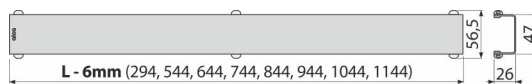

# DESIGN-300LN

Grătar pentru canal de scurgere, oțel inoxidabil-lucios

## Detalii pentru comandă, Informații logistice

Cod	EAN	Greutate (buc   ambalare   palet)	Dimensiuni (buc   ambalare)	Cantitate (ambalare   palet)
DESIGN-300LN	8595580511715	300 mm 0,38   0,38   - kg	310×35×65   - mm	1   - buc