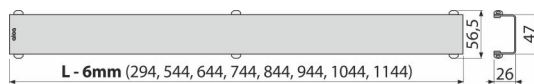

DESIGN-300LN

Rešetka za linijsku tuš kanalicu, nerđ. čelik-sjaj

Primena

Za ALCA linearne tuš kanalice APZ6, APZ106, APZ1006, APZ1106, APZ16, APZ116, APZ1016, APZ1116

Karakteristike

- Materijal: nerđajući čelik AISI 304, DIN 1.4301
- U-profil izrađen od nerđajućeg čelika poliranog

Obim isporuke

- Kuka za demontažu
- Podrška plastične rešetke
- Rešetka

Broj porudžbine, Logističke informacije

Šifra	EAN	Težina (komad | pakovanje | paleta)	Dimenzije (komad | paleta)	Količina (pakovanje | paleta)
DESIGN-300LN	8595580511715	300 mm 0,38 | 0,38 | - kg	310×35×65 | - mm	1 | - kom

Garancije

2/3 godina *

Norme

EN 1253

Tehničke specifikacije

- Klasa opterećenja K3 300 kg