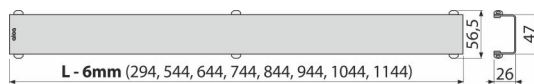

DESIGN-300MN

Rács a zuhanyfolyókához, rozsdamentes-matt

Alkalmazás

ALCA zuhanyfolyókákhoz: APZ6, APZ106, APZ1006, APZ1106, APZ16, APZ116,

APZ1016, APZ1116

Jellemzők

- Anyaga: rozsdamentes acél AISI 304, DIN 1.4301
- U-profil rozsdamentes acélből: matt

Csomag tartalma

- Szétszerelő horog
- Műanyag rács távtartó
- Rács

Rendelési szám, Logisztikai információk

Kód	EAN	Súly (db | csomagolás | paletta)	Méret (db | csomagolás)	Mennyiség (csomagolás | paletta)
DESIGN-300MN	8595580511739	300 mm 0,38 | 0,38 | - kg	310×35×65 | - mm	1 | - db

Garanciák

2/3 év *

Szabványok

EN 1253

Műszaki adatok

- Terhelési osztály K3 300 kg