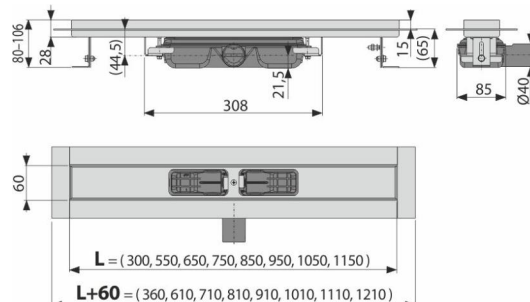

Caracteristici

- Gulerul și sifonul sunt protejate cu folie, iar fanta canalului e protejată de o inserție de polistiren
- Material sifon – polipropilenă
- Material corp canal de scurgere: oțel inoxidabil de 2 mm, DIN 304
- Sifonul se poate curăța complet, până la țeava de evacuare
- Canal de scurgere pentru duș fabricat din oțel inoxidabil (material călit prin decapare, pasivizare și lustruire electrochimică)
- Pentru inserarea de grătar plin – oțel inoxidabil, sticla, piatra sintetica, suport pentru încastrare gresie sau grătar prismatic
- Bandă adezivă pentru hidroizolare de calitate
- Sifonul este fixat de bază – 100% impermeabil
- Înălțimea de instalare de la 65 mm
- Înălțime reglabilă
- Debitul mare este posibil datorită sifonului dublu
- Grosime 25 mm

Conținutul pachetului

- Set de fixare: șurub Ø6x50 – 2 buc, diblu Ø10 – 2 buc
- Capac de instalare pentru jgheab- polistiren
- Folie de protecție pentru marginea canalului și sifonul anti-miros
- Folie de protecție pentru sifon
- Bandă autoadezivă pentru hidroizolație
- Canalul de scurgere este asamblat cu tot cu sifon

Detalii pentru comandă, Informații logistice

Cod	EAN	Greutate (buc ambalare palet)	Dimensiuni (buc ambalare)	Cantitate (ambalare palet)
APZ106-300	8595580511760	300 mm 2,00 16,01 68,0 kg	385x130x175 mm	8 24 buc

Garanție 2/25 ani *
Codul vamal 39229000

Parametrii tehnici

- Înălțime totală de instalare 80-106 mm
- Grosimea minimă a betonului 65 mm
- Rezistența sifonului anti-miros la presiune 575 Pa
- Diametrul țevii Deșeuri 40 mm
- Debit 35 l/min
- Clasa de sarcină – K3 300 kg
- Sifon anti miros 28 mm