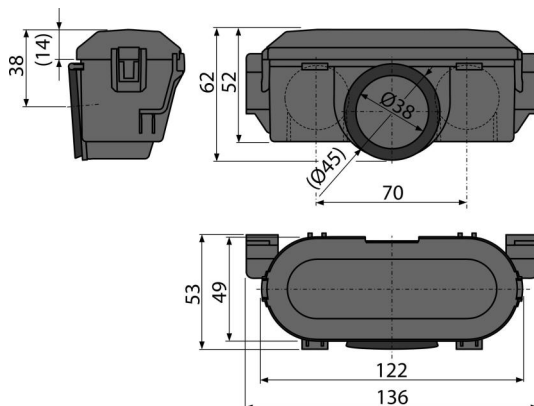

P065-ND

Zápachová uzávěra pro plastový žlab

Použití

Pro podlahový žlab APZ8, APZ9, APZ10, APZ18, APZ10BLACK

Vlastnosti

- Kombinovaná zápachová uzávěra SMART

Rozsah dodávky

- Kulička 2 ks
- Těsnění 2 ks
- Zápachová uzávěra

Objednávací kód, Logistické informace

Kód	EAN	Hmotnost (kus balení paleta)	Rozměr (kus balení)	Množství (balení paleta)
P065-ND	8595580512088	0,07 0,07 - kg	mm	1 - ks

Záruky

2/2 roky *

Technické parametry

- Odolnost zápachové uzávěry proti tlaku 640 Pa
- Průtok 31 l/min
- Zápachová uzávěra kombinovaná s vodním sloupcem 29 mm