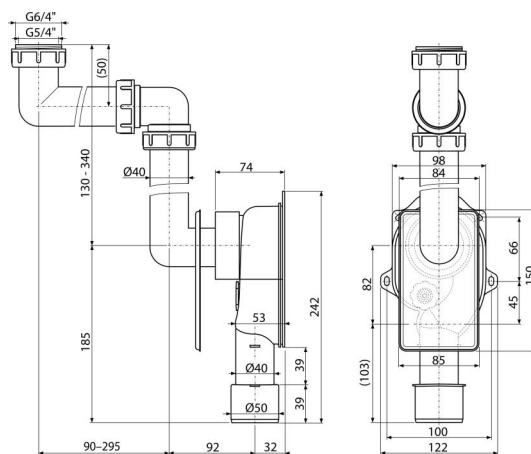

A873

Сифон без витло 1 1/2", спестяващ място за вграден монтаж

Приложение

За монтаж под мазилка

За мивка

За да спестите място под мивката

Характеристики

- Лесно за персонализиране според нуждите на потребителя
- Материал: полипропилен
- Връзка към тръба за отпадни води Ø40 / 50 мм
- Сервизен достъп за лесно почистване
- Права изходна тръба
- Спестяване на място под мивката, сифон, скрит под мазилката

Обхват на доставката

- Гайка за свързване на умивалник или мивка 5/4", 6/4"
- Пластмасова розетка
- Сифонни тела и клапи под мазилката
- Тръби за свързване към мивка

Продуктов код, Логистична информация

Код	EAN	Тегло (брой опаковка палет)	Размери (брой опаковка)	Количество (опаковка палет)
A873	8595580512460	0,54 5,40 171,2 кг	300×70×190 590×240×390 мм	10 280 бр

Гаранция

2/3 гаранция *

Норми

EN 274