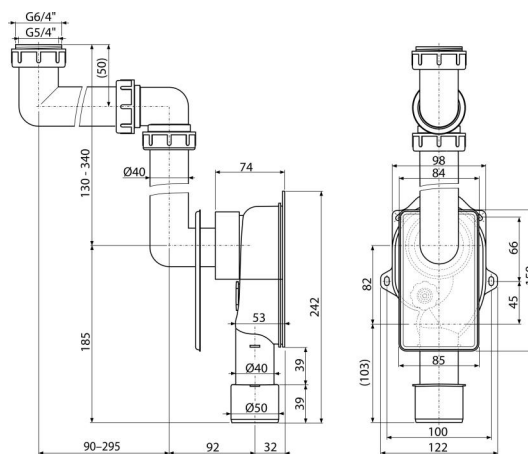

A873

Raumsparsiphon universal, Unterputz

Anwendung

Für Unterputzmontage

Für Waschbecken oder Spülbecken

Um Platz unter dem Spülbecken oder dem Waschbecken zu sparen

Eigenschaften

- Einfach zu modifizieren nach den Bedürfnissen der Benutzer
- Material: Polypropylen
- Anschluss an Abflussrohr $\varnothing 40 / 50$ mm
- Wartungsöffnung für einfache Reinigung
- Vertikaler Abfluss
- Spart Platz unter dem Waschbecken, Siphon ist unter dem Putz versteckt

Verpackungsinhalt

- Überwurfmutter für Anschluss an Waschbecken- oder Spülbeckenablauf 5/4", 6/4"
- Kunststoffrossette
- Unterputzsiphonkörper
- Rohre zur Verbindung mit dem Waschbecken oder Spülbecken

Bestellnummer, Logistische Informationen

Code	EAN	Gewicht (stück menge palette)	Maße (stück menge)	Verpackung (menge palette)
A873	8595580512460	0,54 5,40 171,2 kg	300×70×190 590×240×390 mm	10 280 Stk.