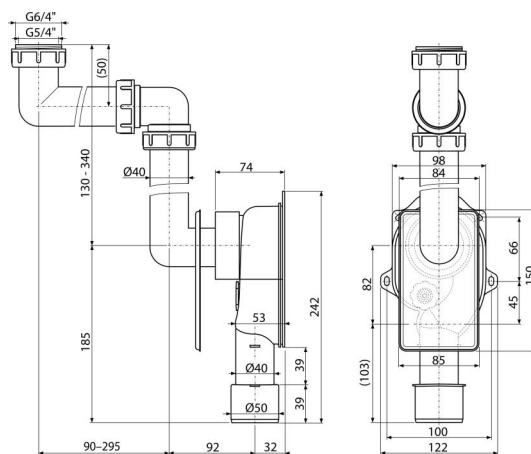

A873

Sifon universal, ascuns, economie spațiu

Aplicație

- Pentru instalare în perete
- Pentru lavoar sau chiuveta
- Pentru a economisi spațiul de sub chiuvetă sau lavoar

Caracteristici

- Ușor de modificat în funcție de nevoi
- Material: polipropilenă
- Racordare la conducta de evacuare Ø40/50 mm
- Orificiu de acces pentru curățare ușoară
- Evacuare verticală
- Prin încastrarea sifonului este salvat spațiul sub chiuvetă

Conținutul pachetului

- Piuliță 5/4", 6/4"
- Rozetă din plastic
- Sifon încastrat
- Țevi pentru conectarea la lavoar sau chiuvetă

Detalii pentru comandă, Informații logistice

Cod	EAN	Greutate (buc ambalare palet)	Dimensiuni (buc ambalare)	Cantitate (ambalare palet)
A873	8595580512460	0,54 5,40 171,2 kg	300×70×190 590×240×390 mm	10 280 buc