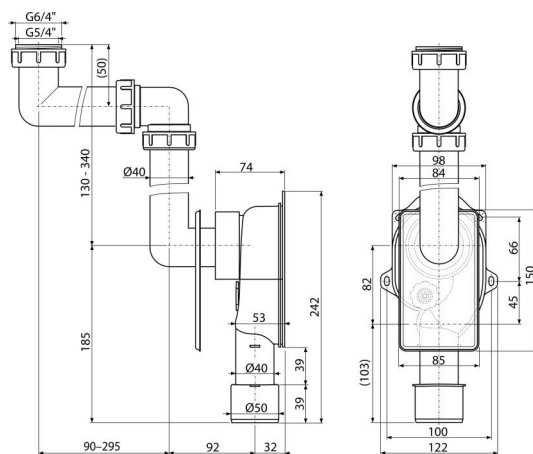

A873

Универсальный сифон под штукатурку, экономящий пространство

Область применения

Для скрытого монтажа

Для умывальника или раковины

Для экономии места под раковиной или мойкой

Характеристика

- Легко регулируется в соответствии с потребностями пользователя
- Материал: полипропилен
- Подключение к сливной трубе $\varnothing 40/50$ мм
- Сервисное отверстие для легкой чистки
- Вертикальный слив
- Экономия места под раковиной, сифон скрыт в стене

Содержание комплекта

- Резьбовое соединение 5/4", 6/4" для подключения слива раковины или мойки
- Пластиковое обрамление
- Корпус сифона встроенного в стену
- Трубы для подключения к раковине или мойке

Код заказа, Логистическая информация

Код	EAN	Вес (шт упаковка паллета)	Размеры (шт упаковка)	Количество (упаковка паллета)
A873	8595580512460	0,54 5,40 171,2 кг	300×70×190 590×240×390 MM	10 280 шт

Гарантии

2/3 лет *

Свойства

EN 274