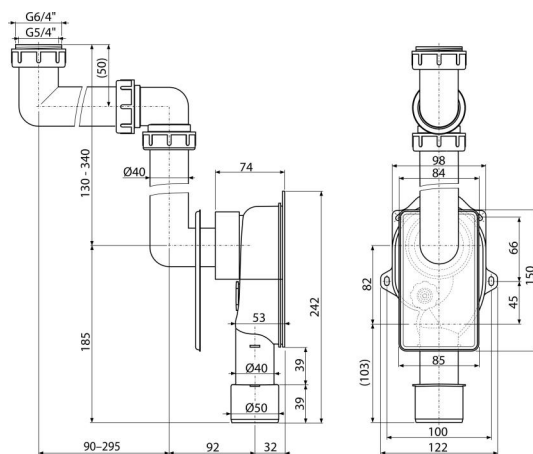

## Použitie

- Pre montáž pod omietku
- Pre umývadlo alebo drez
- Pre úsporu miesta pod drezom alebo umývadlom

## Vlastnosti

- Lahko modifikovateľný podľa potrieb užívateľa
- Materiál: polypropylén
- Napojenie na odpadovú rúrku Ø40/50 mm
- Servisný otvor pre jednoduché čistenie
- Zvislý odtok
- Úspora miesta pod umývadlom, sifón skrytý pod omietkou

## Rozsah dodávky

- Matica pre pripojenie umývadlovej alebo drezovej výpuste 5/4", 6/4"
- Plastová rozeta
- Telo sifónu pod omietkou
- Rúrky pre napojenie k umývadlu alebo drezu

## Objednací kód, Logistické informácie

Kód	EAN	Hmotnosť (kus   balenie   paleta)	Rozmer (kus   balenie)	Množstvo (balenie   paleta)
A873	8595580512460	0,54   5,40   171,2 kg	300×70×190   590×240×390 mm	10   280 ks