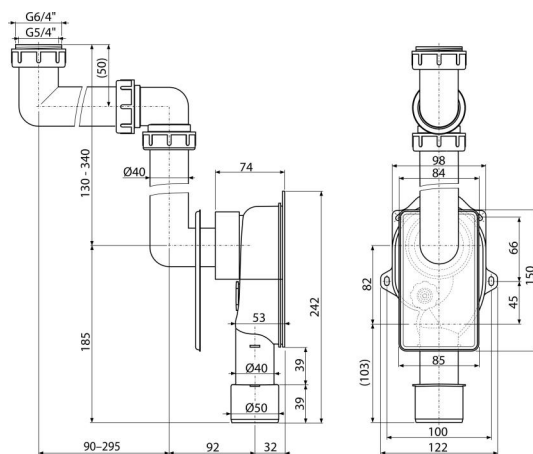

### Галузь застосування

Для прихованого монтажу  
Для умивальника або раковини  
Для економії місця під раковиною або мийкою

### Характеристика

- Легко регулюється відповідно до потреб користувача
- Матеріал: поліпропілен
- Підключення до зливної труби  $\varnothing 40 / 50$  мм
- Сервісний отвір для легкої чистки
- вертикальний злив
- Економія місця під раковиною, сифон прихований в стіні

### Зміст комплекту

- Різьбове з'єднання 5/4", 6/4" для підключення сливу раковини або мийки
- пластикове обрамлення
- Корпус сифона вбудованого в стіну
- Труби для підключення до раковини або мийці

### Код замовлення, Логістична інформація

Код	EAN	Вага (шт   упаковка   палета)	Розміри (шт   упаковка)	Кількість (упаковка   палета)
A873	8595580512460	0,54   5,40   171,2 кг	300×70×190   590×240×390 мм	10   280 шт