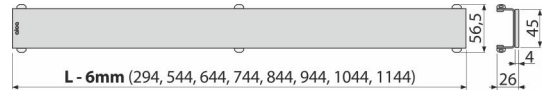

POSH-550MN

Rost für Duschrinne, Edelstahl-Matt

Anwendung

Für Duschrinnen ALCA 550: APZ6, APZ106, APZ1106, APZ1006, APZ16, APZ116, APZ1016, APZ1116

Eigenschaften

- Material: rostfreier Stahl AISI 304, DIN 1.4301
- Topprodukt für anspruchsvolle Kunden
- Die Grundlage ist ein U Profil, an dem massive Platte mit sauberer Linie von scharfen Kanten in der Ausführung Matt gebürstet aufgeklebt ist

Verpackungsinhalt

- Haken zum Abbau
- Kunststoffstütze des Rostes
- Der Rost

Bestellnummer, Logistische Informationen

Code	EAN		Gewicht (stück | menge | palette)	Maße (stück | menge)	Verpackung (menge | palette)
POSH-550MN	8595580512514	550 mm	1,29 | 1,29 | - kg	560×35×65 | - mm	1 | - Stk.

Die Garantien

2/3 jahre *

Normen

EN 1253

Technische Parameter

- die Belastungsklasse K3 300 kg