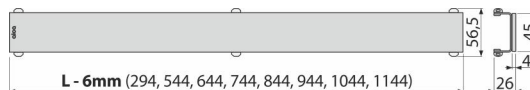

POSH-650MN

Решетка за линеен сифон, неръждаема стомана-мат

Приложение

За подови сифони ALCA 650 мм: APZ6, APZ106, APZ1106, APZ1006, APZ16, APZ116, APZ1016, APZ1116

Характеристики

- Материал: неръждаема стомана AISI 304, DIN 1.4301
- Превъзходен продукт за взыскателни клиенти
- Основата е U-образен профил, който е залепен към масивна плоча от неръждаема стомана с изчистени линии на остри ръбове в матирано матово покритие

Обхват на доставката

- Кука за изваждане на решетката
- Пластмасова решетка
- Решетка

Продуктов код, Логистична информация

Код	EAN	Тегло (брой | опаковка | палет)	Размери (брой | опаковка)	Количество (опаковка | палет)
POSH-650MN	8595580512521	650 мм 1,52 | 1,52 | - кг	660×35×65 | мм	1 | - бр

Гаранция

2/3 гаранция *

Норми

EN 1253

Технически спецификации

- Клас на натоварване K3 300 kg