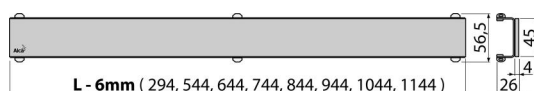

POSH-750MN

Rost für Duschrinne, Edelstahl-Matt

Anwendung

Für Duschrinnen ALCA: APZ6, APZ106, APZ1106, APZ1006, APZ16, APZ116, APZ1016, APZ1116

Eigenschaften

- Material: rostfreier Stahl AISI 304, DIN 1.4301
- Topprodukt für anspruchsvolle Kunden
- Die Grundlage ist ein U Profil, an dem massive Platte mit sauberer Linie von scharfen Kanten in der Ausführung Matt gebürstet aufgeklebt ist

Verpackungsinhalt

- Haken zum Abbau
- Kunststoffstütze des Rostes
- Der Rost

Bestellnummer, Logistische Informationen

Code	EAN		Gewicht (stück | menge | palette)	Maße (stück | menge)	Verpackung (menge | palette)
POSH-750MN	8595580512538	750 mm	1,7292 | 1,7292 | 0,0000 kg	760×35×65 | – mm	1 | – Stk.

Die Garantien 2/3 jahre *   Zoll code 73269098   Normen EN 1253

Technische Parameter

- die Belastungsklasse K3 300 kg