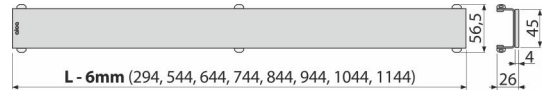

POSH-750MN

Rost für Duschrinne, Edelstahl-Matt

Anwendung

Für Duschrinnen ALCA: APZ6, APZ106, APZ1106, APZ1006, APZ16, APZ116, APZ1016, APZ1116

Eigenschaften

- Material: rostfreier Stahl AISI 304, DIN 1.4301
- Topprodukt für anspruchsvolle Kunden
- Die Grundlage ist ein U Profil, an dem massive Platte mit sauberer Linie von scharfen Kanten in der Ausführung Matt gebürstet aufgeklebt ist

Verpackungsinhalt

- Haken zum Abbau
- Kunststoffstütze des Rostes
- Der Rost

Bestellnummer, Logistische Informationen

Code	EAN		Gewicht (stück | menge | palette)	Maße (stück | menge)	Verpackung (menge | palette)
POSH-750MN	8595580512538	750 mm	1,73 | 1,73 | - kg	760x35x65 | - mm	1 | - Stk.

Die Garantien

2/3 jahre *

Normen

EN 1253

Technische Parameter

- die Belastungsklasse K3 300 kg