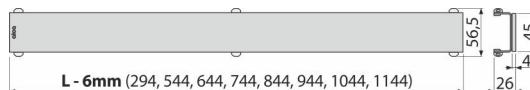

POSH-850MN

Решетка за линеен сифон, неръждаема стомана-мат

Приложение

За подови сифони ALCA 850 мм: APZ6, APZ106, APZ1006, APZ1106, APZ16, APZ116, APZ1016, APZ1116

Характеристики

- Материал: неръждаема стомана AISI 304, DIN 1.4301
- Превъзходен продукт за взыскателни клиенти
- Основата е U-образен профил, който е залепен към масивна плоча от неръждаема стомана с изчистени линии на остри ръбове в матирано матово покритие

Обхват на доставката

- Кука за изваждане на решетката
- Пластмасова решетка
- Решетка

Продуктов код, Логистична информация

Код	EAN	Тегло (брой опаковка палет)	Размери (брой опаковка)	Количество (опаковка палет)
POSH-850MN	8595580512545	850 мм 1,94 1,94 - кг	860×35×65 мм	1 - бр