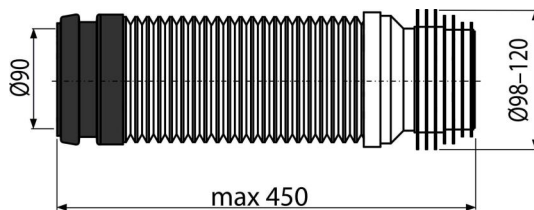

# M9006

Koleno odpadu DN90/110 flexi

## Použití

Pro připojení WC na odpadní potrubí

## Vlastnosti

- Kompatibilní se všemi předstěnovými instalačními systémy Alca
- Materiál: polypropylen
- Nastavitelná délka 230–450 mm
- Průměr připojení 90×100/120 mm
- Snadné připojení i na těžko dostupných místech

## Objednací kód, Logistické informace

Kód	EAN	Hmotnost (kus   balení   paleta)	Rozměr (kus   balení)	Množství (balení   paleta)
M9006	8595580512644	0,43   10,73   191,6 kg	250×120×120   590×430×390 mm	25   400 ks