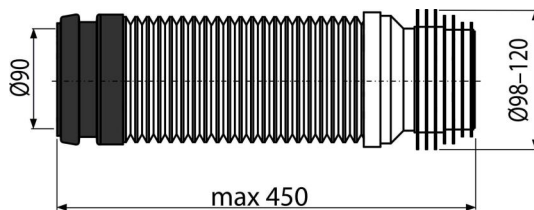

# M9006

Koleno odpadu DN90/110 flexi

## Použití

Pro připojení WC na odpadní potrubí

## Vlastnosti

- Kompatibilní se všemi předstěnovými instalačními systémy Alca
- Materiál: polypropylen
- Nastavitelná délka 230–450 mm
- Průměr připojení 90×100/120 mm
- Snadné připojení i na těžko dostupných místech

## Objednávací kód, Logistické informace

Kód	EAN	Hmotnost (kus   balení   paleta)	Rozměr (kus   balení)	Množství (balení   paleta)
M9006	8595580512644	0,43   10,73   191,6 kg	250×120×120   590×430×390 mm	25   400 ks