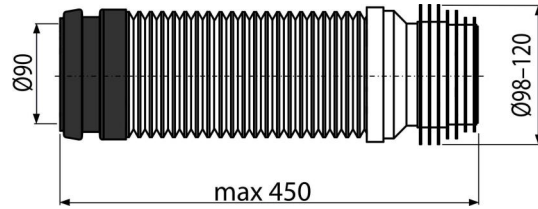

M9006

Abfluss Kniestück DN90/110 flexi

Anwendung

Für den Anschluss des WC-Beckens an das Abflussrohr

Eigenschaften

- Kompatibel mit allen Vorwandinstallationssystemen Alca
- Material: Polypropylen
- Einstellbare Länge von 230 - 450 mm
- Durchmesser der Verbindung 90x100/120 mm
- Einfacher Anschluss auch an schwer erreichbaren Stellen

Verpackungsinhalt

- Flexi-Bogen mit Dichtung

Bestellnummer, Logistische Informationen

Code	EAN	Gewicht (stück menge palette)	Maße (stück menge)	Verpackung (menge palette)
M9006	8595580512644	0,43 10,73 191,6 kg	250x120x120 590x430x390 mm	25 400 Stk.