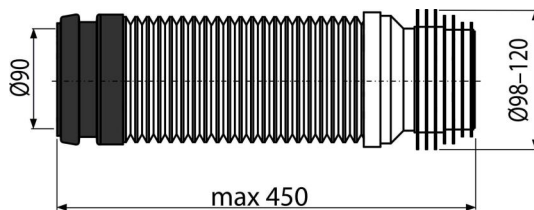

M9006

Szennyvízcső DN90/110 flexibilis

Alkalmazás

A WC-csésze csatlakozásához a szennyycatornára

Jellemzők

- Kompatibilis az összes Alca falsík alatti WC rendszerekkel
- Anyag: polipropilén
- Állítható hosszúság 230–450 mm
- A csatlakozó átmérője 90×100/120 mm
- Könnyű csatlakozás a nehezen elérhető helyeken is

Csomag tartalma

- Flexibilis csőnk tömítéssel

Rendelési szám, Logisztikai információk

Kód	EAN	Súly (db csomagolás paletta)	Méret (db csomagolás)	Mennyiség (csomagolás paletta)
M9006	8595580512644	0,43 10,73 191,6 kg	250×120×120 590×430×390 mm	25 400 db