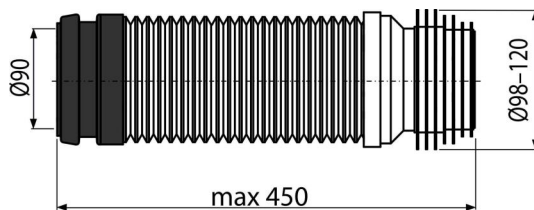

# M9006

Kolano odpływu DN90/110 flexi

## Zastosowanie

Do połączenia muszli klozetowej z rurą spustową

## Cechy

- Kompatybilny ze wszystkimi spluczkami podtynkowymi systemu ALCA
- Materiał: polipropylen
- Regulacja długości od 230 do 450 mm
- Połączenie średnica 90x100/120 mm
- Łatwe podłączenie nawet w trudno dostępnych miejscach

## Numer zamówienia, Informacje logistyczne

Kod	EAN	Waga (sztuka   pakowanie   paleta)	Wymiary (sztuka   pakowanie)	Ilość (pakowanie   paleta)
M9006	8595580512644	0,43   10,73   191,6 kg	250x120x120   590x430x390 mm	25   400 szt