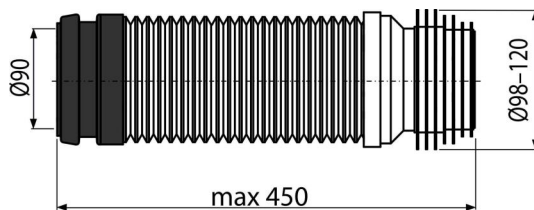

M9006

Гибкая подводка для выпуска унитаза DN90/110
(подходит ко всем скрытым системам инсталляции)

Область применения

Для подключения унитаза к канализационному стоку

Характеристика

- Совместимо со всеми скрытыми системами инсталляции Alca
- Материал: полипропилен
- Регулируемая длина 230–450 мм
- Диаметр соединения 90×100/120 мм
- Простое подключение даже в труднодоступных местах

Содержание комплекта

- Гибкое колено с уплотнением

Код заказа, Логистическая информация

Код	EAN	Вес (шт упаковка паллета)	Размеры (шт упаковка)	Количество (упаковка паллета)
M9006	8595580512644	0,43 10,73 191,6 кг	250×120×120 590×430×390 мм	25 400 шт