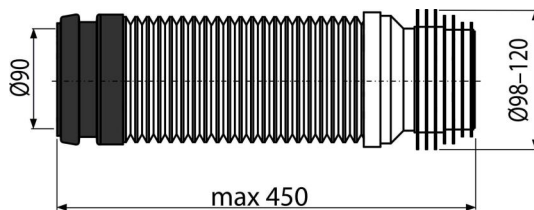

# M9006

Koleno odpadu DN90/110 flexi

### Použitie

Pre pripojenie WC na odpadové potrubie

### Vlastnosti

- Kompatibilné so všetkými predstavenými inštalačnými systémami Alca
- Materiál: polypropylén
- Nastaviteľná dĺžka 230–450 mm
- Priemer pripojenia 90×100 / 120 mm
- Jednoduché pripojenie aj na ťažko dostupných miestach

### Objednací kód, Logistické informácie

Kód	EAN	Hmotnosť (kus   balenie   paleta)	Rozmer (kus   balenie)	Množstvo (balenie   paleta)
M9006	8595580512644	0,43   10,73   191,6 kg	250×120×120   590×430×390 mm	25   400 ks