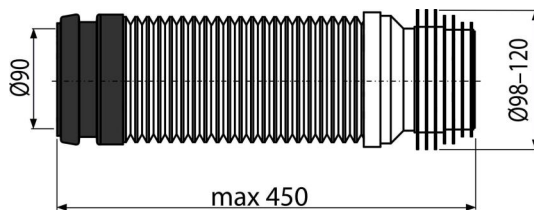

M9006

Koleno odpadu DN90/110 flexi

Použitie

Pre pripojenie WC na odpadové potrubie

Vlastnosti

- Kompatibilné so všetkými predstavenými inštaláčnymi systémami Alca
- Materiál: polypropylén
- Nastaviteľná dĺžka 230–450 mm
- Priemer pripojenia 90×100 / 120 mm
- Jednoduché pripojenie aj na ťažko dostupných miestach

Rozsah dodávky

- Flexi koleno s tesnením

Objednací kód, Logistické informácie

Kód	EAN	Hmotnosť (kus balenie paleta)	Rozmer (kus balenie)	Množstvo (balenie paleta)
M9006	8595580512644	0,43 10,73 191,6 kg	250×120×120 590×430×390 mm	25 400 ks