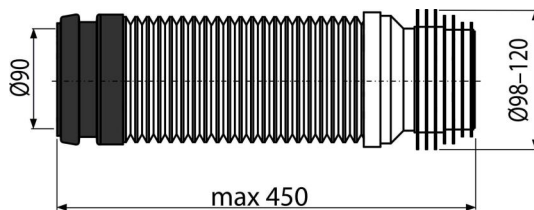

M9006

Гнучке підведення для випуску унітазу DN90/110
(можливо застосовувати з усіма прихованими системами інсталяції)

Галузь застосування

Для підключення унітазу до каналізаційного стоку

Характеристика

- Сумісні з усіма прихованими системами інсталяції ALCA.
- Матеріал: поліпропілен
- Регульована довжина 230-450 мм
- Діаметр з'єднання 90 × 100/120 мм
- Просте підключення навіть у важкодоступних місцях

Зміст комплекту

- Гнучке коліно з ущільненням

Код замовлення, Логістична інформація

Код	EAN	Вага (шт упаковка палета)	Розміри (шт упаковка)	Кількість (упаковка палета)
M9006	8595580512644	0,43 10,73 191,6 кг	250×120×120 590×430×390 мм	25 400 шт