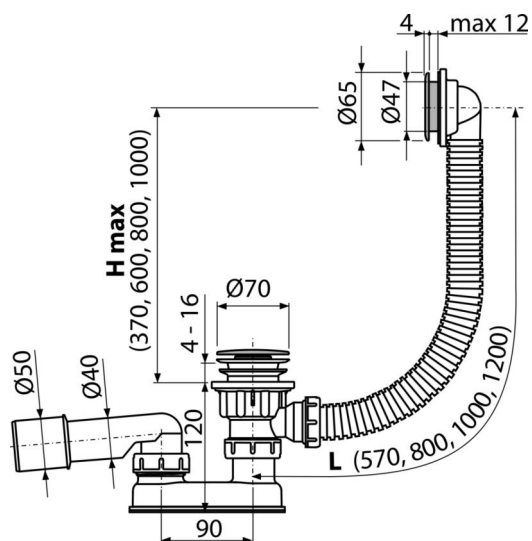

A505CRM-80

Syfon wannowy CLIK/CLAK, chrom

Zastosowanie

- Do odprowadzania wody z wanny
- Do wanien o standardowych rozmiarach
- Do wanien z otworem wylotowym Ø52 mm

Cechy

- Syfon wannowy z przelewem
- Syfon z ruchomym kolaniem
- Zamknięcie odpływu za pomocą systemu CLICK/CLACK
- Elastyczny wąż przelewowy
- Długość syfonu wannowego 80 cm

Zakres dostawy

- Korpus syfonu z przelewem
- Chromowane plastikowe sitko przelewu
- Korek chromowany plastik
- Odpływ plastikowy
- Syfon z polipropylenu, odporny termicznie i chemicznie, spawany wzdłużnie
- Zestaw montażowy
- Formowane uszczelnienie

Numer zamówienia, Informacje logistyczne

Kod	EAN	Waga (sztuka pakowanie paleta)	Wymiary (sztuka pakowanie)	Ilość (pakowanie paleta)
A505CRM-80	8595580513467	80 mm 0,46 9,23 147,7 kg	330×100×220 586×428×386 mm	20 320 szt

Gwarancje

2/3 lat * Normy EN 274

Dane techniczne

- Syfon 50 mm
- Przepływ 48,6 l/min
- Przepływ przelewu 42 l/min
- Odporność syfonu na ciśnienie 588 Pa
- Atest termiczny 95 °C