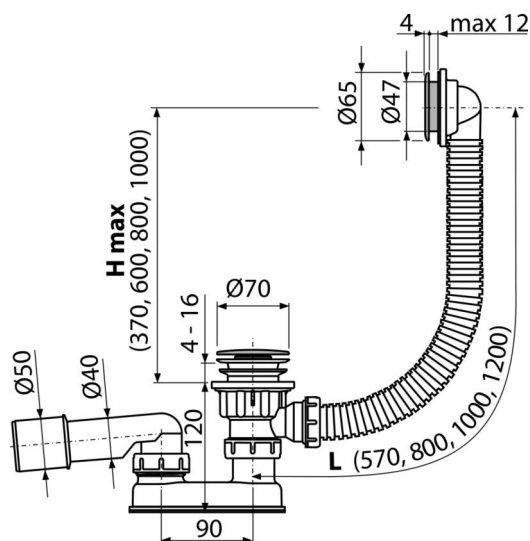

A505CRM-80

Syfon wannowy CLIK/CLAK, chrom

Zastosowanie

- Do odprowadzania wody z wanny
- Do wanien z otworem wylotowym $\varnothing 52$ mm
- Do wanien o standardowych rozmiarach

Cechy

- Długość syfonu wannowego 80 cm
- Elastyczny wąż przelewowy
- Zamknięcie odpływu za pomocą systemu CLICK/CLACK
- Syfon wannowy z przelewem
- Syfon z ruchomym kolanem

Zakres dostawy

- Zestaw montażowy
- Odpływ plastikowy
- Chromowane plastikowe sitko przelewu
- Korek chromowany plastik
- Korpus syfonu z przelewem
- Formowane uszczelnienie
- Syfon z polipropylenu, odporny termicznie i chemicznie, spawany wzdłużnie

Numer zamówienia, Informacje logistyczne

Kod	EAN	Waga (sztuka pakowanie paleta)	Wymiary (sztuka pakowanie)	Ilość (pakowanie paleta)
A505CRM-80	8595580513467	80 mm 0,46 9,26 168,1 kg	330×100×220 590×430×390 mm	20 320 szt

Gwarancje	Kod celny	Normy
2/3 lat *	39229000	EN 274

Dane techniczne

- Odporność syfonu na ciśnienie 588 Pa
- Przepływ 48,6 l/min
- Przepływ przelewu 42 l/min
- Atest termiczny 95 °C
- Syfon 50 mm