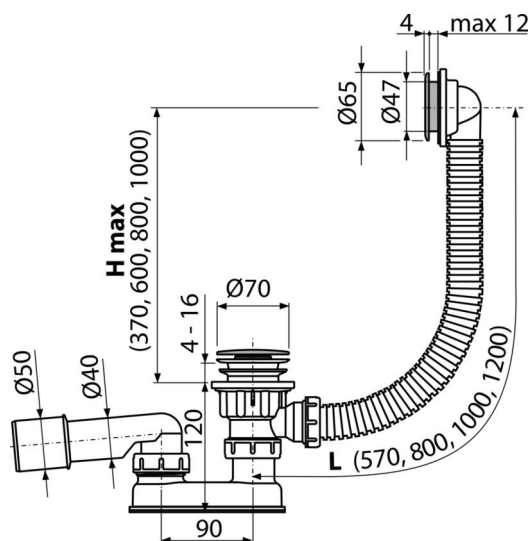

A505CRM-80

Syfon wannowy CLIK/CLAK, chrom

Zastosowanie

- Do odprowadzania wody z wanny
- Do wanien z otworem wylotowym $\varnothing 52$ mm
- Do wanien o standardowych rozmiarach

Cechy

- Długość syfonu wannowego 80 cm
- Elastyczny wąż przelewowy
- Zamknięcie odpływu za pomocą systemu CLICK/CLACK
- Syfon wannowy z przelewem
- Syfon z ruchomym kolanem

Zakres dostawy

- Zestaw montażowy
- Odpływ plastikowy
- Chromowane plastikowe przelewu
- Korek chromowany plastik
- Korpus syfonu z przelewem
- Formowane uszczelnienie
- Syfon z polipropylenu, odporny termicznie i chemicznie, spawany wzdłużnie

Numer zamówienia, Informacje logistyczne

Kod	EAN	Waga (sztuka pakowanie paleta)	Wymiary (sztuka pakowanie)	Ilość (pakowanie paleta)
A505CRM-80	8595580513467	80 mm 0,46 9,26 168,1 kg	330×100×220 590×430×390 mm	20 320 szt

Gwarancje

2/3 lat * Normy

EN 274

Dane techniczne

- Odporność syfonu na ciśnienie 588 Pa
- Przepływ 48,6 l/min
- Przepływ przelewu 42 l/min
- Atest termiczny 95 °C
- Syfon 50 mm