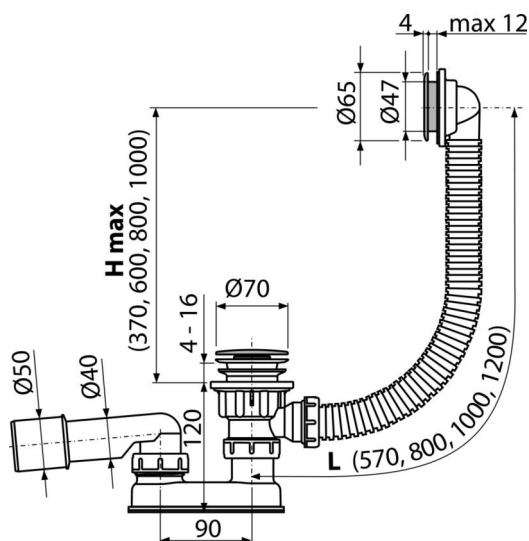

# A505CRM-80

Ventil cadă CLICK/CLACK cu sifon, cromat

## Aplicație

- Pentru a evacua apa din cadă
- Pentru căzi de baie cu scurgere de Ø52 mm
- Pentru căzi de baie cu dimensiuni standard

## Detalii pentru comandă, Informații logistice

Cod	EAN	Greutate (buc   ambalare   palet)	Dimensiuni (buc   ambalare)	Cantitate (ambalare   palet)
A505CRM-80	8595580513467	80 mm 0,46   9,26   168,1 kg	330×100×220   590×430×390 mm	20   320 buc

## Parametrii tehnici

- Rezistența sifonului anti-miros la presiune 588 Pa
- Debit 48,6 l/min
- Debit 42 l/min
- Rezistența termică 95 °C
- Sifon anti miros 50 mm