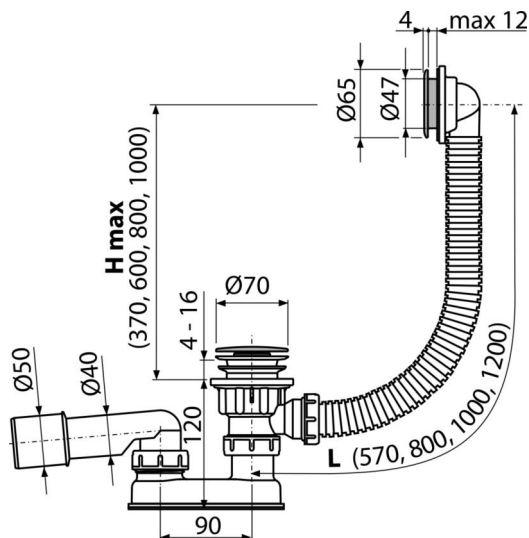

A505CRM-80

Sifon za kadu CLICK/CLACK, hrom

Primena

Za ispuštanje vode iz kade u odvod

Za kade sa ispustom Ø52 mm

Za kade standardne veličine

Karakteristike

- Dužina sifona za kadu 80 cm
- Prelivna fleksi cev
- Zatvaranje odvoda pomoću CLICK/CLACK
- Sistem odvoda i preliva za kade
- Mokri sifon za mirise sa okretnim kolenom

Obim isporuke

- Set za montažu
- Plastični odvod iz umivaonika
- Hromirana plastična rešetka preliva
- Hromirani plastični čep
- Telo odvoda i sifona sa prelivom
- Profilisana zaptivka
- Sifon za mirise od polipropilena, termički i hemijski otporan, uzdužno zavaren

Broj porudžbine, Logističke informacije

Šifra	EAN	Težina (komad pakovanje paleta)	Dimenzije (komad paleta)	Količina (pakovanje paleta)
A505CRM-80	8595580513467	80 mm 0,46 9,26 168,1 kg	330×100×220 590×430×390 mm	20 320 kom

Garancije

2/3 godina *

Norme

EN 274

Tehničke specifikacije

- Otpornost sifona za mirise na pritisak 588 Pa
- Brzina protoka 48,6 l/min
- Brzina protoka preliva 42 l/min
- Termička otpornost 95 °C
- Sifon za mirise 50 mm