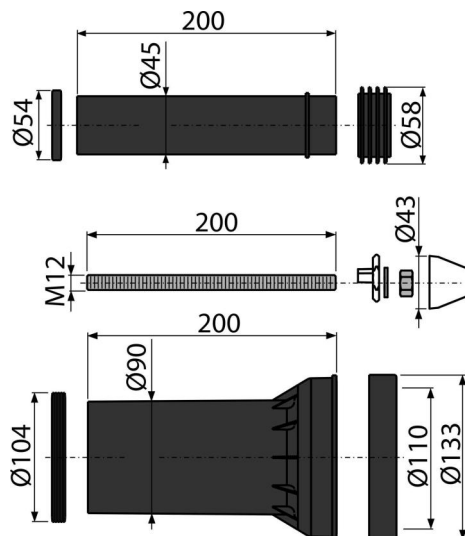

M900

Комплект за монтаж на конзолна тоалетна чиния – базов

Приложение

За свързване на вода и канализация към тоалетната - комплект
За системи за вграждане

Характеристики

- Материал: полипропилен, галванизиран

Обхват на доставката

- Комплект елементи за фиксиране на тоалетна керамика: шпилка M12 - 2 бр., Шайби - 4 бр., Капак - 2 бр., Гайка - 2 бр., Протектор за резби - 2 бр.
- Директна връзка на окачена тоалетна към канализацията, полипропилен, Ø90 мм, включително уплътнения
- Съединение за свързване на окачена тоалетна към водопровода от казанчето, полипропилен, Ø45 мм, включително уплътнения и опаковъчно уплътнение

Продуктов код, Логистична информация

Код	EAN	Тегло (брой опаковка палет)	Размери (брой опаковка)	Количество (опаковка палет)
M900	8595580514266	0,79 11,82 209,1 кг	200x133x133 590x430x390 мм	15 240 бр

Гаранция