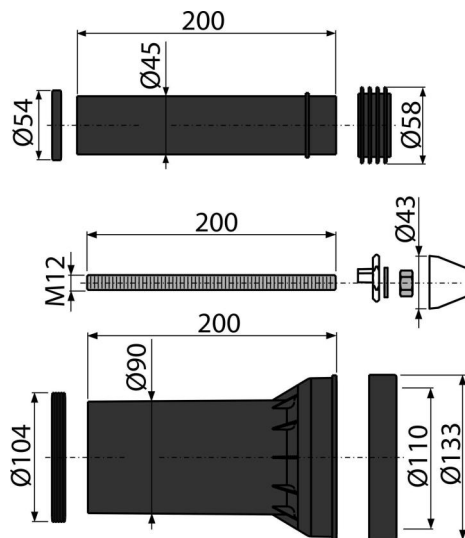

M900

Příslušenství komplet

Použití

Pro napojení vody a odpadu pro závěsné WC – sada
Pro předstěnové instalační systémy

Vlastnosti

- Materiál: polypropylen, pozink

Rozsah dodávky

- Fixační set pro uchycení WC mísy: závitová tyč M12 – 2 ks, podložky – 4 ks, krytka – 2 ks, matice – 2 ks, chránička závitů – 2 ks
- Přímé hrdlo pro napojení závěsné WC mísy k odpadu, polypropylen, Ø90 mm, včetně těsnění
- Propojka pro napojení závěsné WC mísy k přívodu vody z nádrže, polypropylen, Ø45 mm, včetně těsnění a vrapové vložky

Objednací kód, Logistické informace

Kód	EAN	Hmotnost (kus | balení | paleta)	Rozměr (kus | balení)	Množství (balení | paleta)
M900	8595580514266	0,79 | 11,82 | 209,1 kg	200×133×133 | 590×430×390 mm	15 | 240 ks

Záruky

2/2 roky *

Normy

ČSN EN 476