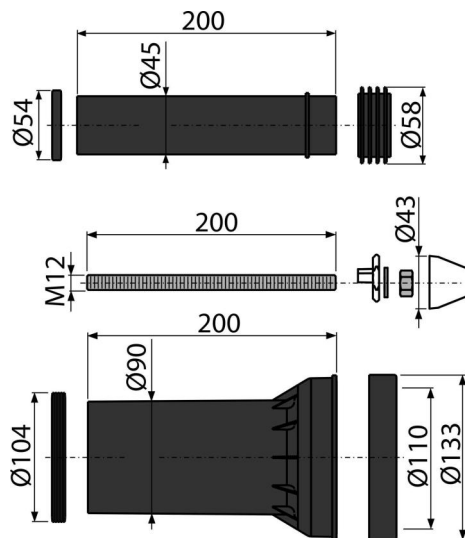

### Použití

Pro napojení vody a odpadu pro závěsné WC – sada  
Pro předstěnové instalační systémy

### Vlastnosti

- Materiál: polypropylen, pozink

### Rozsah dodávky

- Fixační set pro uchycení WC mísy: závitová tyč M12 – 2 ks, podložky – 4 ks, krytka – 2 ks, matice – 2 ks, chránička závitů – 2 ks
- Přímé hrdlo pro napojení závěsné WC mísy k odpadu, polypropylen, Ø90 mm, včetně těsnění
- Propojka pro napojení závěsné WC mísy k přívodu vody z nádrže, polypropylen, Ø45 mm, včetně těsnění a vrapové vložky

### Objednací kód, Logistické informace

Kód	EAN	Hmotnost (kus   balení   paleta)	Rozměr (kus   balení)	Množství (balení   paleta)
M900	8595580514266	0,79   11,82   209,1 kg	200×133×133   590×430×390 mm	15   240 ks