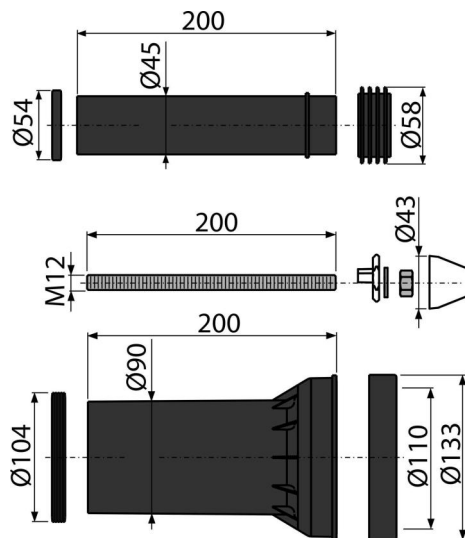

M900

Комплект дополнительных принадлежностей

Область применения

Для подключения воды и канализации к подвесному унитазу – комплект
Для скрытых систем инсталляции

Характеристика

- Материал: полипропилен, оцинкованная сталь

Содержание комплекта

- Монтажный комплект для крепления унитаза: шпилька M12 – 2 шт., шайба – 4 шт., колпачок – 2 шт., гайка – 2 шт., гофрированный рукав – 2 шт.
- Патрубок сливной для подключения подвесного унитаза к стокам, полипропилен, Ø90 мм, с прокладками
- Соединительный патрубок для подключения подвесного унитаза к бачку, полипропилен, Ø45 мм, с прокладками и манжетой

Код заказа, Логистическая информация

Код	EAN	Вес (шт | упаковка | паллета)	Размеры (шт | упаковка)	Количество (упаковка | паллета)
M900	8595580514266	0,79 | 11,82 | 209,1 кг	200×133×133 | 590×430×390 мм	15 | 240 шт

Гарантии
2/2 лет *

Свойства
EN 476