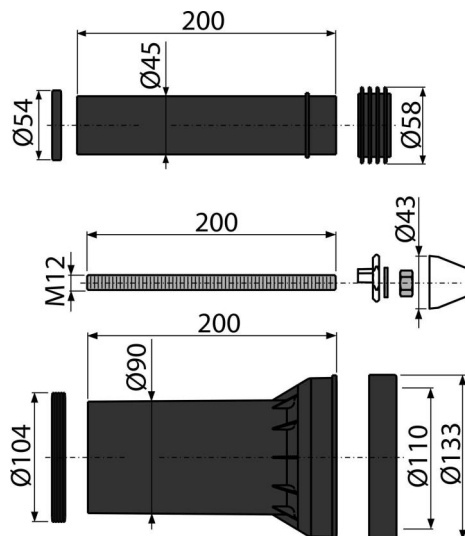

M900

Комплект дополнительных принадлежностей

Область применения

Для подключения воды и канализации к подвесному унитазу – комплект
Для скрытых систем инсталляции

Характеристика

- Материал: полипропилен, оцинкованная сталь

Содержание комплекта

- Монтажный комплект для крепления унитаза: шпилька М12 – 2 шт., шайба – 4 шт., колпачок – 2 шт., гайка – 2 шт., гофрированный рукав – 2 шт.
- Патрубок сливной для подключения подвесного унитаза к стокам, полипропилен, Ø90 мм, с прокладками
- Соединительный патрубок для подключения подвесного унитаза к бачку, полипропилен, Ø45 мм, с прокладками и манжетой

Код заказа, Логистическая информация

Код	EAN	Вес (шт | упаковка | паллета)	Размеры (шт | упаковка)	Количество (упаковка | паллета)
M900	8595580514266	0,79 | 11,82 | 209,1 кг	200×133×133 | 590×430×390 мм	15 | 240 шт

Гарантии	Таможенный код	Свойства
2/2 лет *	39174000	EN 476