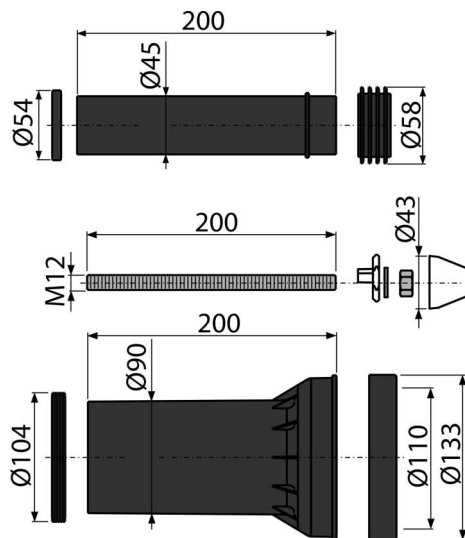

M900

Príslušenstvo komplet

Použitie

Pre napojenie vody a odpadu pre závesné WC – sada
Pre predstenové inštalačné systémy

Vlastnosti

- Materiál: polypropylén, pozink

Rozsah dodávky

- Fixačný set pre uchytenie WC misy: závitová tyč M12 – 2 ks, podložky – 4 ks, krytka – 2 ks, matica – 2 ks, chránička závitú – 2 ks
- Priame hrdlo pre napojenie závesnej WC misy k odpadu, PP, Ø90 mm, vrátane tesnenia
- Prepojka pre napojenie závesnej WC misy k prívodu vody z nádrže, PP, Ø45 mm, vrátane tesnenia a vrapovej vložky

Objednací kód, Logistické informácie

Kód	EAN	Hmotnosť (kus | balenie | paleta)	Rozmer (kus | balenie)	Množstvo (balenie | paleta)
M900	8595580514266	0,79 | 11,82 | 209,1 kg	200×133×133 | 590×430×390 mm	15 | 240 ks

Záruky

2/2 rokov *

Normy

EN 476