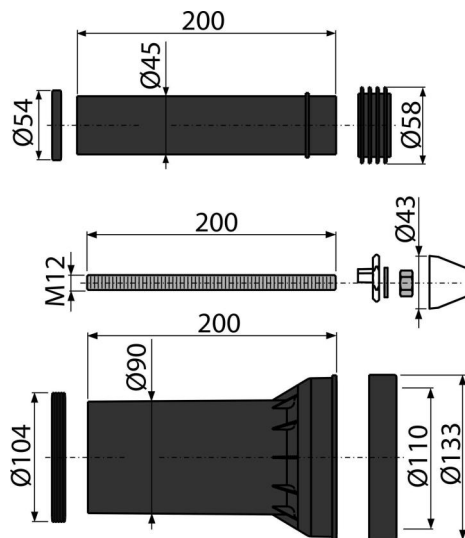

M900

Pribor komplet

Primena

Za spajanje vode i odvoda na WC - set
Za predzidne ugradne sisteme

Karakteristike

- Materijal: polipropilen, pocinkovani

Obim isporuke

- Materijal za pričvršćivanje za učvršćenje WC školjke: navojna šipka M12 - 2 kom, podloške - 4 kom, poklopac - 2 kom, navrtka - 2 kom, štitnik navoja - 2 kom
- Direktna utičnica za spajanje zidne WC školjke na odvodnu cev, polipropilen, Ø90 mm, uključujući zaptivke
- Crevo za povezivanje zidne WC školjke na dovod vode iz vodokotlića, polipropilen, Ø45 mm, uključujući zaptivke i zaptivanje

Broj porudžbine, Logističke informacije

Šifra	EAN	Težina (komad pakovanje paleta)	Dimenzije (komad paleta)	Količina (pakovanje paleta)
M900	8595580514266	0,79 11,82 209,1 kg	200x133x133 590x430x390 mm	15 240 kom