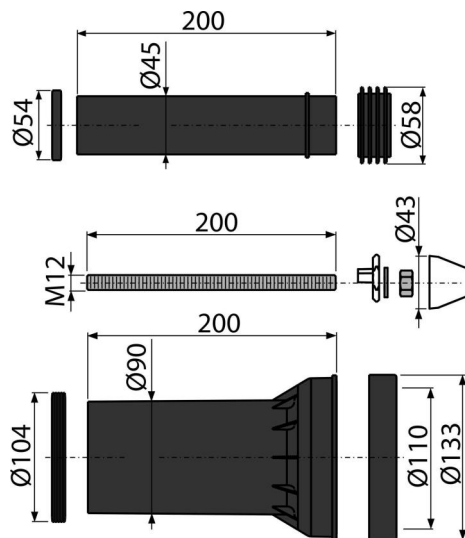

M900

Комплект додаткових аксесуарів

Галузь застосування

Для підключення води і каналізації до підвісного унітазу – комплект Ноги для прихованих систем інсталяції

Характеристика

- Матеріал: поліпропілен, оцинкована сталь

Зміст комплекту

- Монтажний комплект для кріплення унітазу: шпилька M12 – 2 шт., Шайба – 4 шт., Ковпачок – 2 шт., Гайка – 2 шт., Гофрований рукав – 2 шт.
- Патрубок зливний для підключення підвісного унітазу до стоків, поліпропілен, Ø90 мм, з прокладками
- З'єднувальний патрубок для підключення підвісного унітазу до бачка, поліпропілен, Ø45 мм, з прокладками і манжетою

Код замовлення, Логістична інформація

Код	EAN	Вага (шт | упаковка | палета)	Розміри (шт | упаковка)	Кількість (упаковка | палета)
M900	8595580514266	0,79 | 11,82 | 209,1 кг	200×133×133 | 590×430×390 мм	15 | 240 шт

Гарантія
2/2 років *

Властивості
EN 476