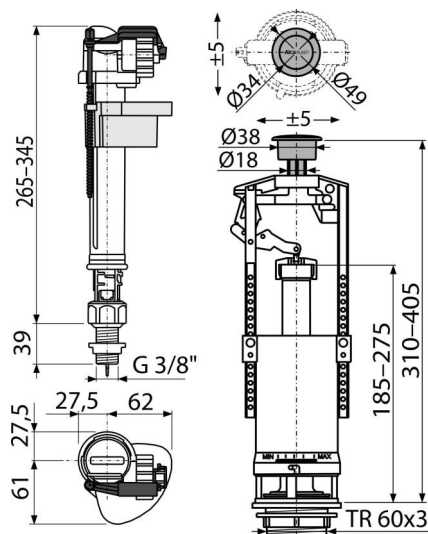

SA2000S 3/8" CHROM

Komplet montażowy z przyciskiem STOP

Zastosowanie

Dla spłuczki ceramicznej
Do wymiany

Cechy

- Przesłona do regulacji ilości wody spłukującej
- Konstrukcja umożliwia optymalną regulację wysokości w zależności od wysokości zbiornika
- Mała wrażliwość na różnicę ciśnienia w sieci wodociągowej
- Możliwość nieosiowego ustawienia przycisku
- Regulowany poziom wody
- Plastikowy gwint o długości 39 mm
- Płynne zamykanie bez uderzenia
- Przycisk START/STOP, chrom
- Mechanizm spłukiwania START/STOP (płukanie kończy się po ponownym naciśnięciu przycisku)
- Wbudowany filtr wychwytyjący zabrudzenia

Zakres dostawy

- Zestaw montażowy: śruba M8x65 – 2 szt
- Zawór napełniający A17-3/8"
- Zestaw uszczelniający
- Zawór spustowy A2000

Numer zamówienia, Informacje logistyczne

Kod	EAN	Waga (sztuka pakowanie paleta)	Wymiary (sztuka pakowanie)	Ilość (pakowanie paleta)
SA2000S 3/8" CHROM	8595580515492	0,72 14,37 249,9 kg	400x200x110 590x430x390 mm	20 320 szt