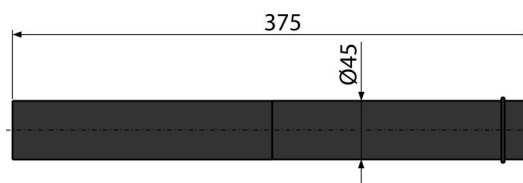

## M147

Удлинительная часть для подвода воды к унитазу для людей с ограниченными физическими возможностями (

#### Область применения

Для подключения удлиненного унитаза к скрытой системе инсталляции  
 Для скрытых систем инсталляции  
 Для удлинения соединительной части между унитазом и бачком с водой