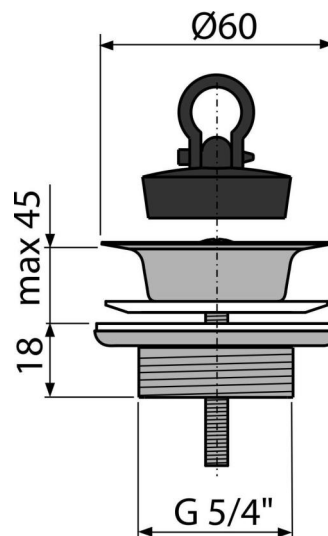

A439

Витло метално за сифон 1 1/4"

Приложение

За мивки

Характеристики

- Материал: неръждаема стомана
- Резба за връзка към сифон за умивалник 5/4 "

Обхват на доставката

- Решетка от неръждаема стомана
- Дренажно тяло от висококачествена неръждаема стомана
- PVC тапа

Продуктов код, Логистична информация

Код	EAN	Тегло (брой опаковка палет)	Размери (брой опаковка)	Количество (опаковка палет)
A439	8595580518660	0,14 5,56 109,0 кг	90×70×70 390×240×300 мм	40 640 бр

Гаранция

2/3 гаранция *

Норми

EN 274

Технически спецификации

- Резба 5/4 "