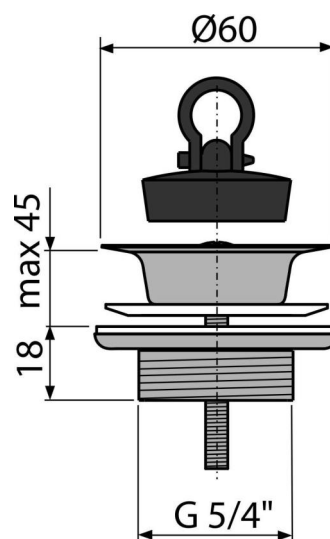

A439

Výpust umyvadlová 5/4" celokovová

Použití

Pro umyvadla

Vlastnosti

- Materiál: nerez
- Závit pro připojení k umyvadlovému sifonu 5/4"

Rozsah dodávky

- Nerezová mřížka výpusti
- Tělo výpusti z kvalitní nerezové oceli
- Zátka z PVC

Objednávací kód, Logistické informace

Kód	EAN	Hmotnost (kus balení paleta)	Rožměr (kus balení)	Množství (balení paleta)
A439	8595580518660	0,14 5,56 109,0 kg	90×70×70 390×240×300 mm	40 640 ks

Záruky

2/3 roky *

Normy

ČSN EN 274

Technické parametry

- Závit 5/4"