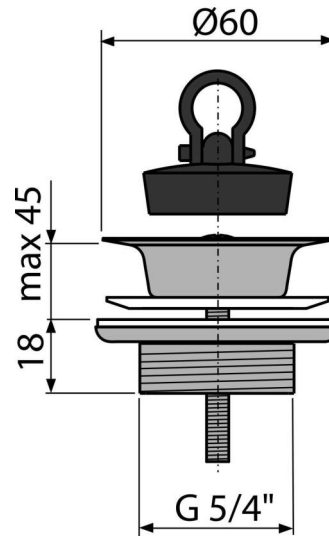

# A439

Ablaufventil für die Waschbecken 5/4" Ganzmetall

**Anwendung**  
Für Waschbecken

**Eigenschaften**

- Material: Edelstahl
- Gewinde für Anschluss an Waschbeckensiphon 5/4"

**Verpackungsinhalt**

- Ablauf-Edelstahlgitter
- Ablauf-Körper aus hochwertigem Edelstahl
- Stöpsel aus PVC

**Bestellnummer, Logistische Informationen**

Code	EAN	Gewicht (stück   menge   palette)	Maße (stück   menge)	Verpackung (menge   palette)
A439	8595580518660	0,14   5,56   109,0 kg	90×70×70   390×240×300 mm	40   640 Stk.

**Die Garantien**  
2/3 jahre \*

**Normen**  
EN 274

**Technische Parameter**

- Gewinde 5/4 "