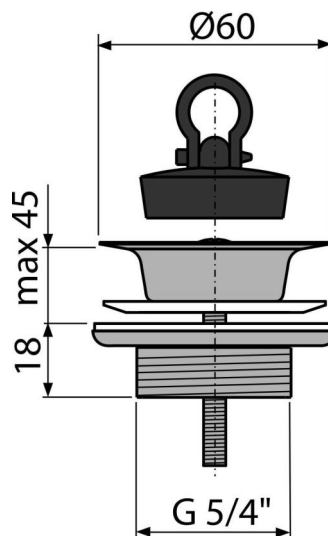

A439**Mosdó leeresztő 5/4" fémből****Alkalmazás**

Mosogatókhoz

Jellemzők

- Anyaga: rozsdamentes acél
- Menet a mosdósífon csatlakozásához 5/4"

Csomag tartalma

- Rozsdamentes leeresztő rács
- Leeresztő kiváló minőségű rozsdamentes acélből
- PVC dugó

Rendelési szám, Logisztikai információk

Kód	EAN	Súly (db csomagolás paletta)	Méret (db csomagolás)	Mennyiség (csomagolás paletta)
A439	8595580518660	0,14 5,56 109,0 kg	90×70×70 390×240×300 mm	40 640 db

Garanciák

2/3 év *

Szabványok

EN 274

Műszaki adatok

- Menet 5/4 "