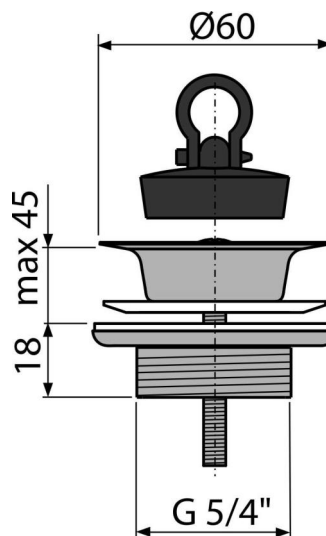

A439

Донный клапан сифона для умывальника 5/4", цельнометаллический

Область применения

Для раковин и умывальников

Характеристика

- Материал: нержавеющая сталь
- Резьбовое соединение 5/4" для подключения сифона

Содержание комплекта

- Сливная решетка из нержавеющей стали
- Корпус слива из высококачественной нержавеющей стали
- Пробка из ПВХ

Код заказа, Логистическая информация

Код	EAN	Вес (шт упаковка паллета)	Размеры (шт упаковка)	Количество (упаковка паллета)
A439	8595580518660	0,14 5,56 109,0 кг	90×70×70 390×240×300 мм	40 640 шт

Гарантии

2/3 лет *

Свойства

EN 274

Технические параметры

- Диаметр резьбы 5/4 "